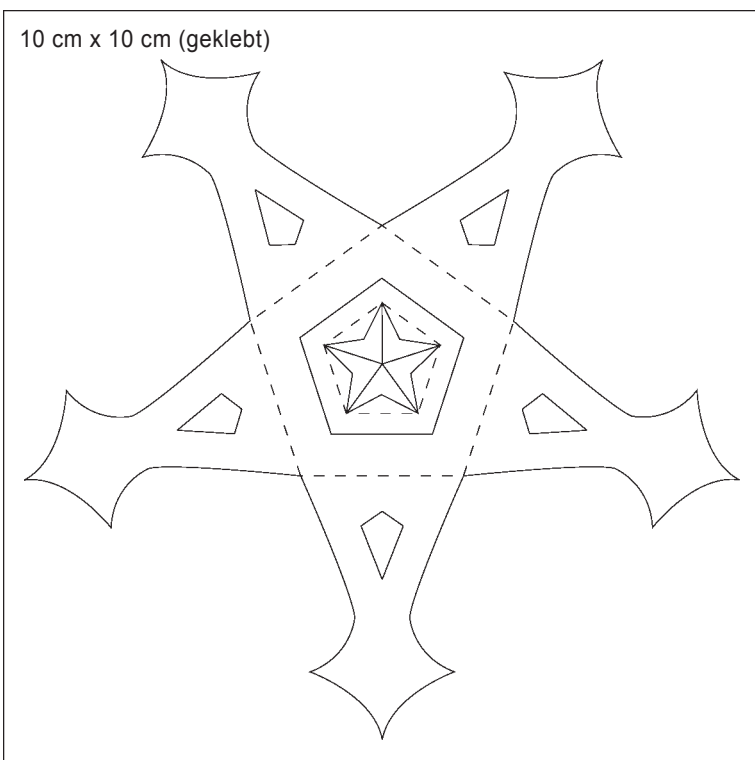

Opulente Sternenkugel

15 cm x 15 cm (geklebt)

10 cm x 10 cm (geklebt)

7,5 cm x 7,5 cm (geklebt)

Sterne in Rot-Weiß

15 cm x 15 cm (geklebt)

10 cm x 10 cm (geklebt)

7,5 cm x 7,5 cm (geklebt)