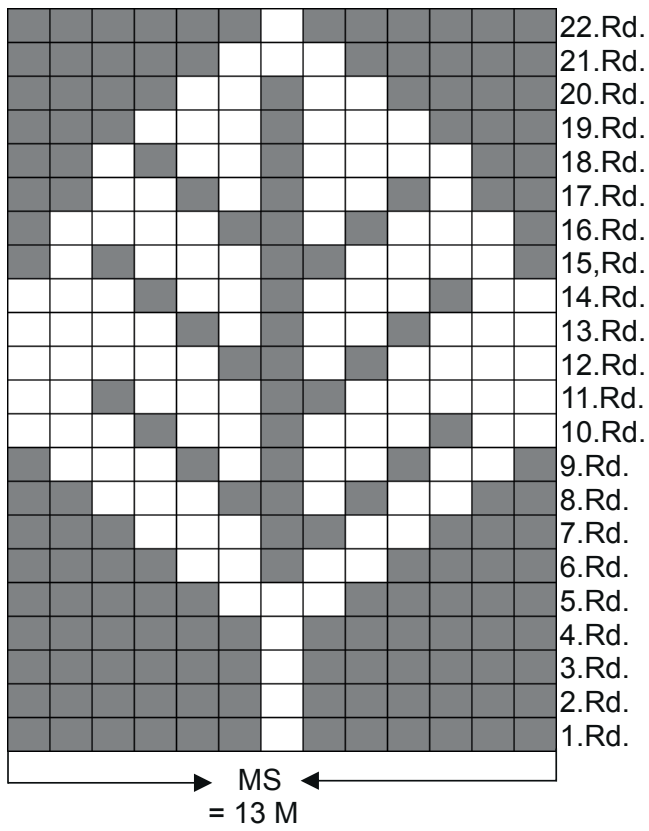

# Handy-Ladestation

## Blattmotiv

□ = Natur

■ = Anthrazit